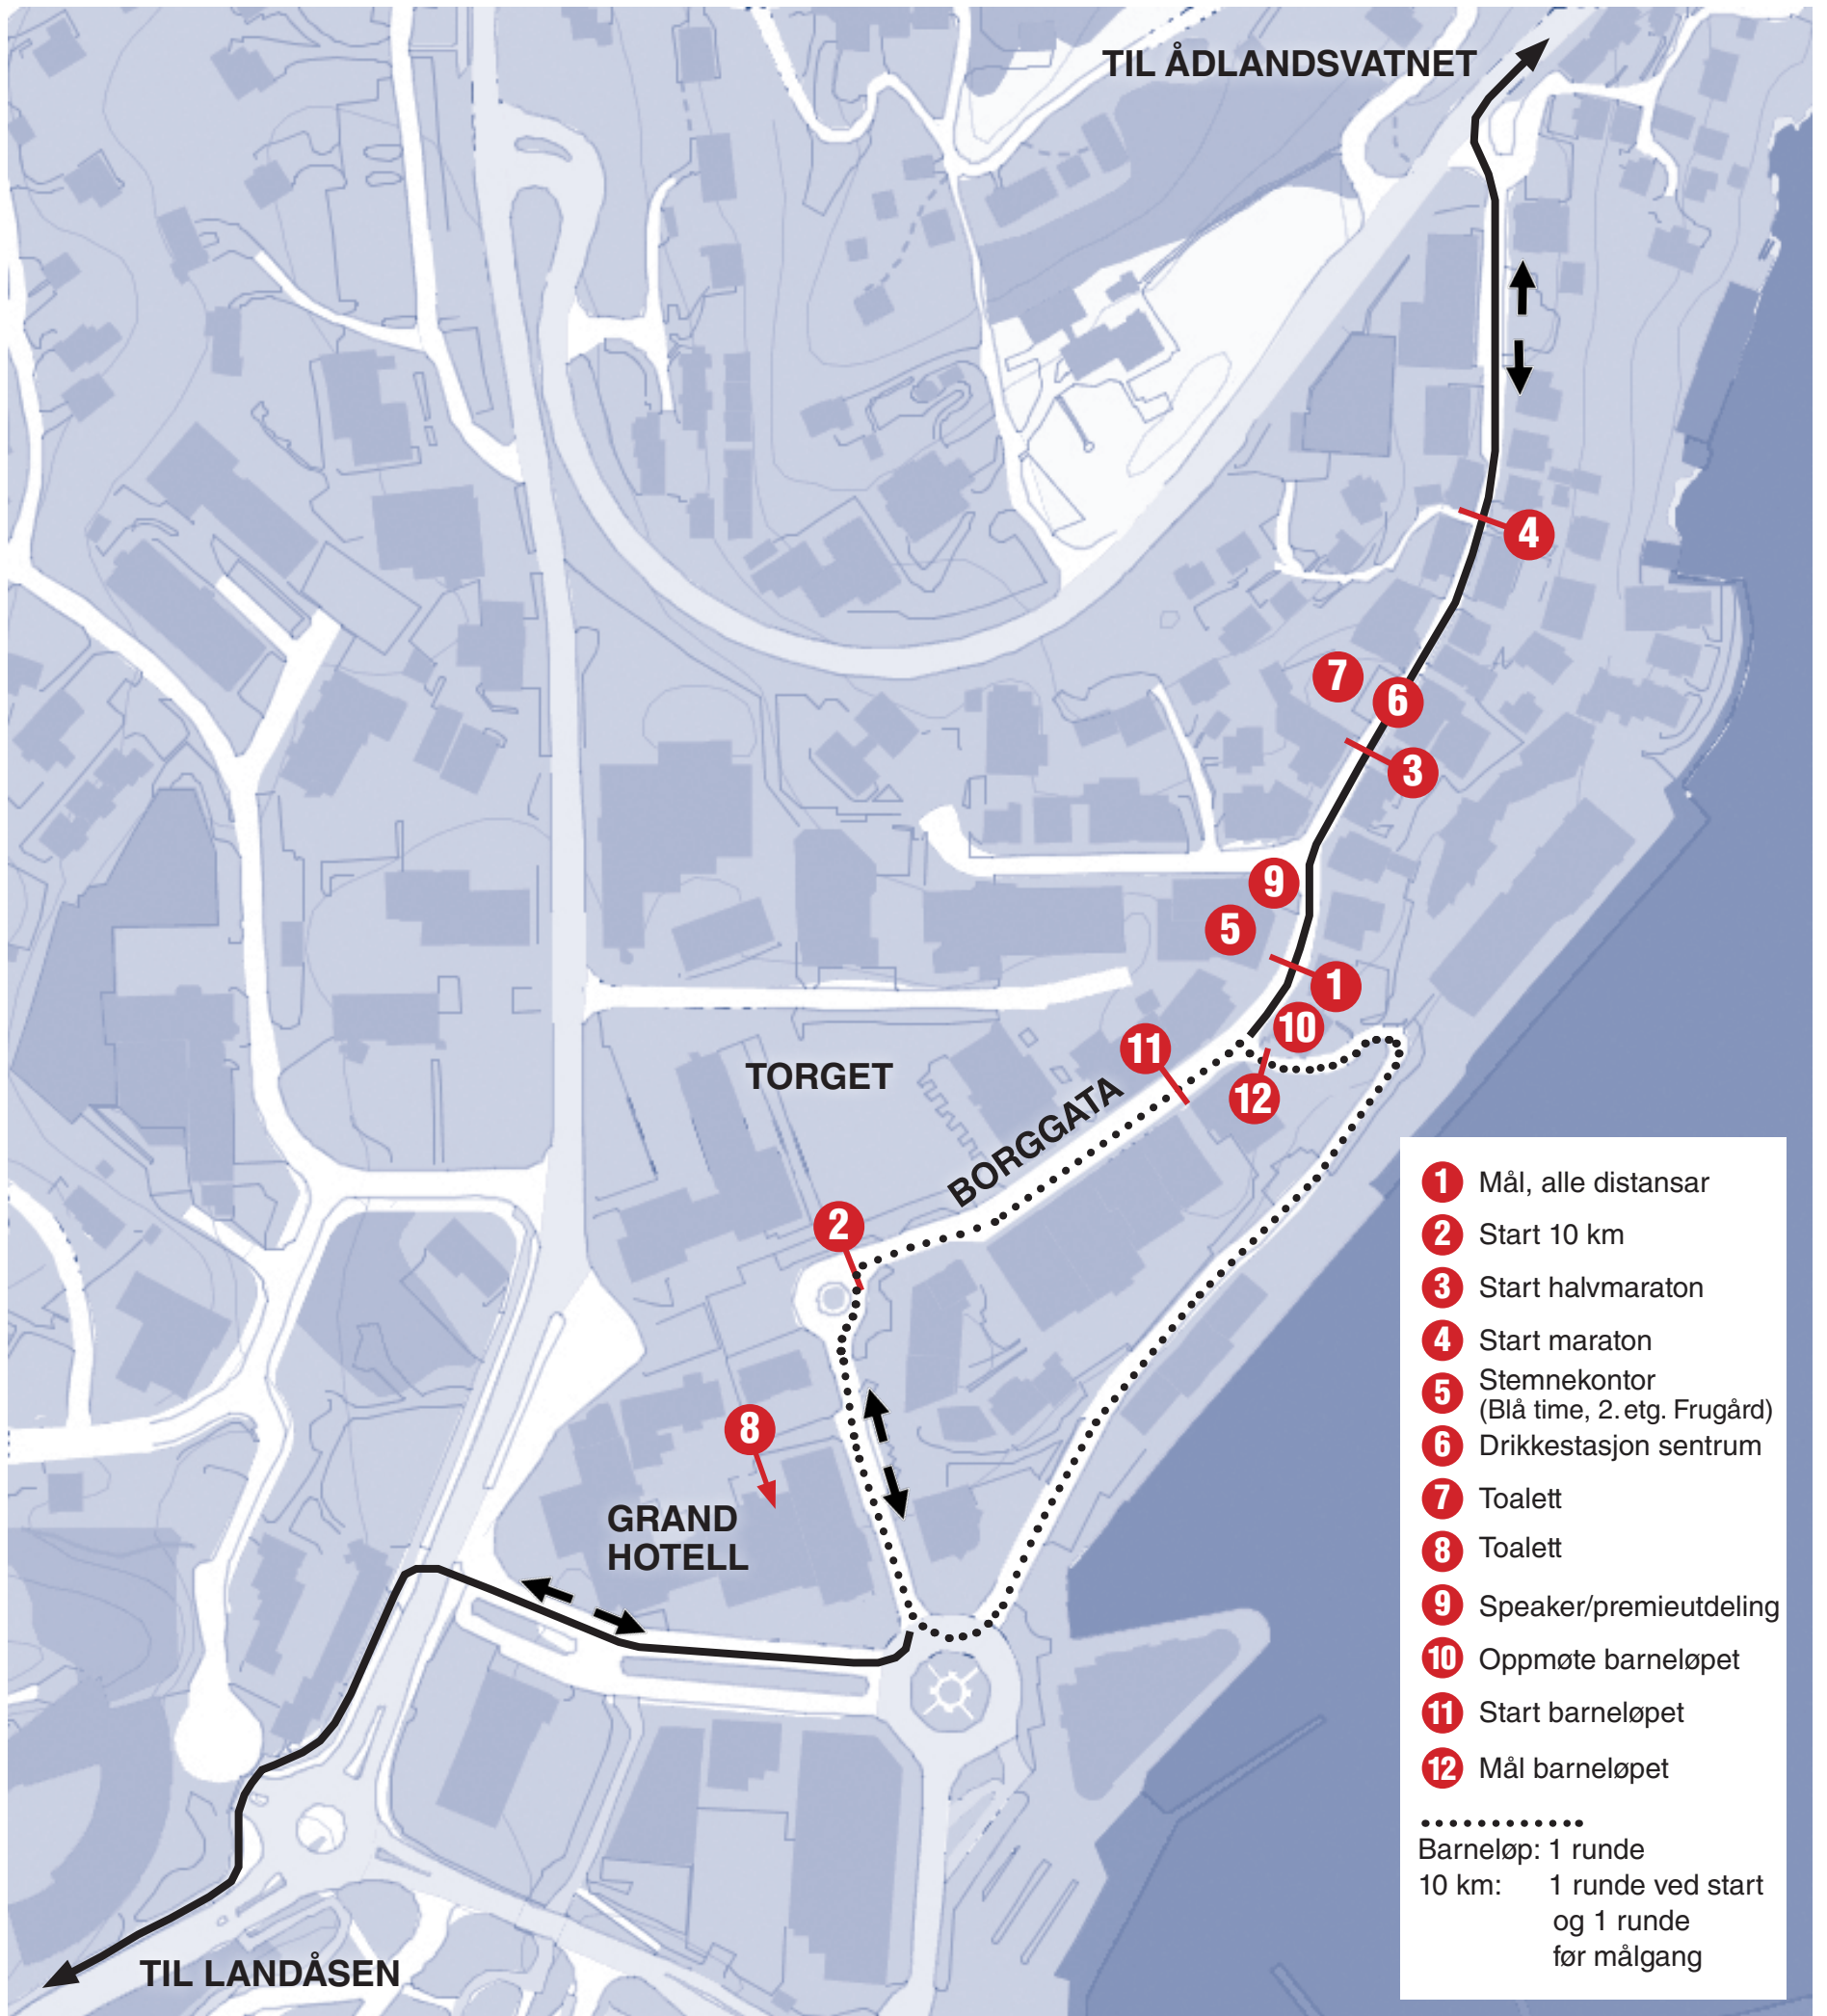

Sunnhordland MARATON

LEIRVIK SENTRUM